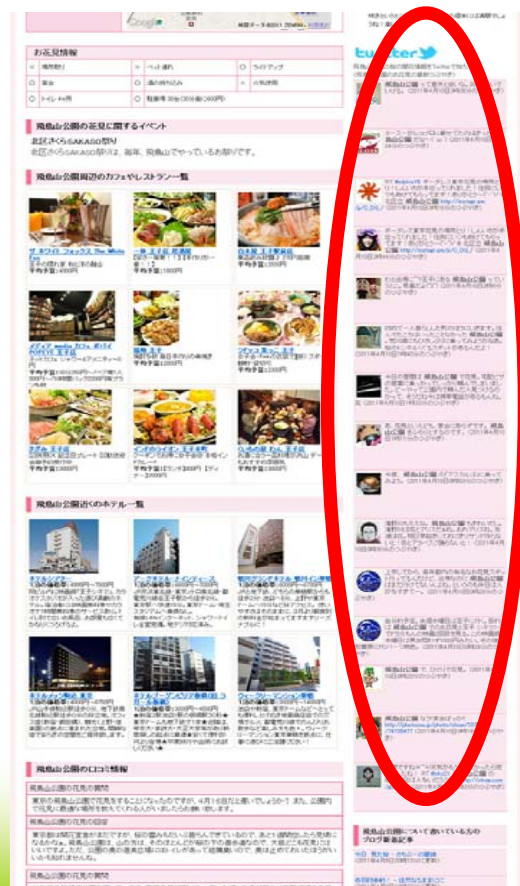

自由に使えるということ。

WordBeach名古屋

WordPressとWEBAPIを連携させてみよう！

何ができるの？

WordBeach名古屋

WordPressとWEBAPIを連携させてみよう！

WordPressの各記事の地図情報を一覧表示

Google マップ

各記事の地図情報を
Google Maps APIと
連携して
1ページに一覧表示させる。

WordBeach名古屋

WordPressとWEBAPIを連携させてみよう！

WordPressに画像を自動で表示

飛鳥山公園の花見の画像

flickr®

YAHOO! JAPAN デベロッパーネットワーク

特定のキーワードを
入力すると、
自動で画像を表示する。

WordBeach名古屋

WordPressとWEBAPIを連携させてみよう！

WordPressにTwitter情報を自動で表示

特定のキーワードを入力すると、Twitterの最新つぶやき15件を、自動表示する。

WordBeach名古屋

WordPressとWEBAPIを連携させてみよう！

WordPressにカフェ情報を自動で表示

飛鳥山公園周辺のカフェやレストラン一覧

HOT PEPPER  アルメ

そのスポットから近い順番に
カフェやレストランを、
自動的に、一覧表示する。
この部分は、自動で
アフィリエイトリンクになって
成果に繋がる。

WordBeach名古屋

WordPressとWEBAPIを連携させてみよう！

WordPressにホテル情報を自動で表示

飛鳥山公園近くのホテル一覧

ホテルシアター
1泊の価格帯: 4995円～7500円
向ビル内に映画館「王子シネマ」、カラオケスタジオが入った遊び満載のホテル。宿泊者には映画無料券やカラオケ1時間無料券のサービスあり。トイレ別でないお風呂、お部屋も広くてかなりつつぷるよ。